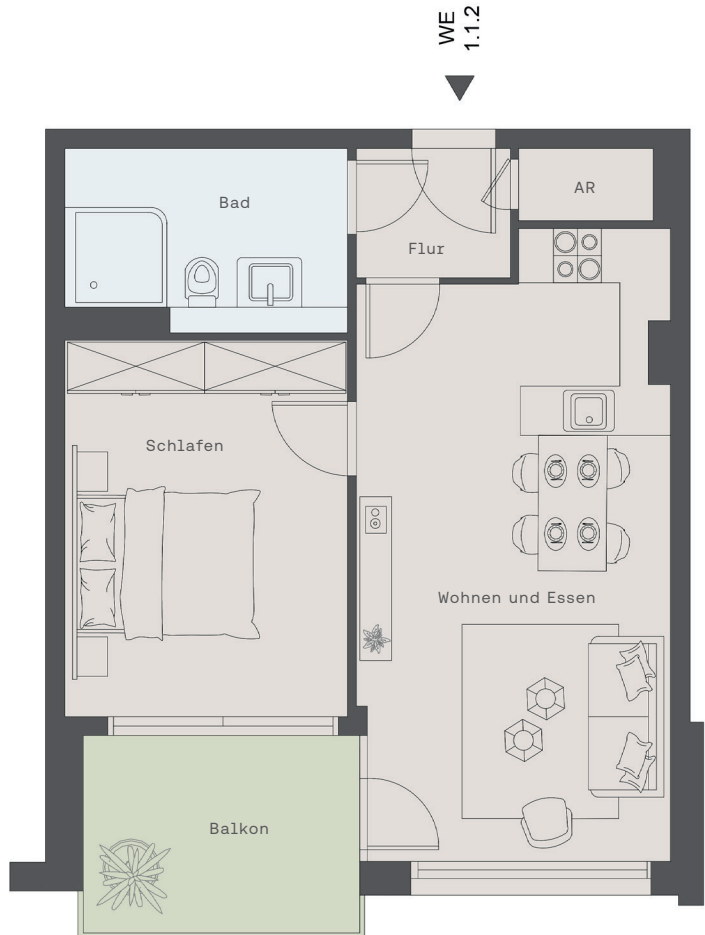

1.0G

1

1

Wohnen und Essen	26,72 m ²
Bad	6,88 m ²
Schlafen	15,07 m ²
Flur	2,74 m ²
Abstellraum	1,36 m ²
Balkon (tatsächliche Fläche)	3,65 m ² 7,30 m ²
Insgesamt	56,42 m²

Bauherr und Vertrieb: